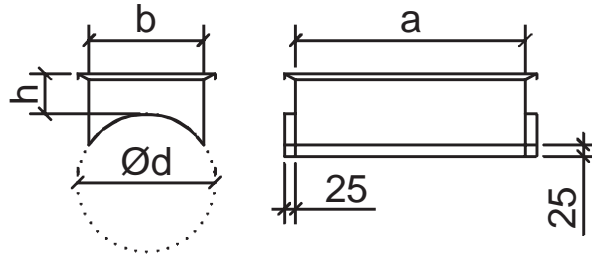

SPSR-Afgrening

Rektangulær afgrening som skrues på cirkulærrør, den rundeende er forsynet med en kant på 25mm.

Standard er de forsynet med LS-skiner men kan alternativt leveres som System METU.

SPSR - Afgrening

Bestillingskode: SPSR-a-b-Ød-h-s

h standard = 100

Ordreseksempl

SPSR	500	300	400	100	LS
Produkt					
a i mm					
b i mm					
Ød					
h i mm					
Samlingsmetode					